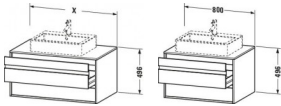

Duravit Ketho Konsolenwaschtischunterbau wandhängend Taupe Matt 800x550x496 mm - KT665409191 von Duravit für #price# bei neuesbad.de kaufen. ☐ Kauf auf Rechnung ☐ Individuelle Beratung ☐ Mehrfach ausgezeichnete Shop ☐ jetzt kaufen

Duravit Ketho Konsolenwaschtischunterbau wandhängend, Taupe Matt, Rechteckig, Anzahl Ausschnitte: 1 – KT665409191

Details:

- 100 % Qualität: In sorgfältiger Handarbeit und mit modernster Technik komplett in Deutschland gefertigt, für höchste Qualitätsansprüche
- 2 Griffe
- 2 Schubkästen als Vollauszug mit hoher Tragfähigkeit, bieten viel praktischen Stauraum
- Komfortabler Selbsteinzug mit Dämpfung sorgt für ein sanftes Schließen der Schubladen
- Komplett vormontiert und eingestellt
- Mit durchgehender Griffleiste zum einfachen Öffnen und Schließen
- Unempfindlich gegen Feuchtigkeit: Keine offenen Kanten zum Schutz vor Wasser und hoher Luftfeuchtigkeit

weitere Details:

- Duravit Ketho Konsolenwaschtischunterbau wandhängend
- Taupe Matt
- Dekor
- Anzahl Schubkästen: 2
- Inkl. Konsolenplatte: Ja
- Hahnlochbohrungen möglich
- Griffleiste Silber
- Siphonausschnitt: Ja
- Schürze: Ja
- Selbsteinzug mit Dämpfung

Artikeleigenschaften

Typ: Waschtischunterschrank
Breite: 800
Höhe: 496