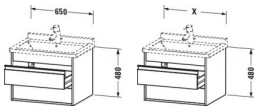

Duravit Ketho Waschtischunterbau wandhängend Taupe Matt 650x455x480 mm - KT664309191 von Duravit für #price# bei neuesbad.de kaufen. ☐ Kauf auf Rechnung ☐ Individuelle Beratung ☐ Mehrfach ausgezeichnete Shop ☐ jetzt kaufen

Duravit Ketho Waschtischunterbau wandhängend, Taupe Matt, Rechteckig – KT664309191

Details:

- 100 % Qualität: In sorgfältiger Handarbeit und mit modernster Technik komplett in Deutschland gefertigt, für höchste Qualitätsansprüche
- 2 Griffe
- 2 Schubkästen als Vollauszug mit hoher Tragfähigkeit, bieten viel praktischen Stauraum
- Komfortabler Selbsteinzug mit Dämpfung sorgt für ein sanftes Schließen der Schubladen
- Komplett vormontiert und eingestellt
- Mit durchgehender Griffleiste zum einfachen Öffnen und Schließen
- Unempfindlich gegen Feuchtigkeit: Keine offenen Kanten zum Schutz vor Wasser und hoher Luftfeuchtigkeit

weitere Details:

- Duravit Ketho Waschtischunterbau wandhängend
- Taupe Matt
- Dekor
- Anzahl Schubkästen: 2
- Griffleiste Silber
- Siphonausschnitt: Ja
- Schürze: Ja
- Selbsteinzug mit Dämpfung
- Inneneinteilung Optional
- Notwendige Artikel: Waschtisch Starck 3 # 030470

Artikeleigenschaften

Typ:	Waschtischunterschrank
Breite:	650
Höhe:	480
Tiefe:	455
Farbe:	taupe