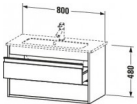

Duravit Ketho Waschtischunterbau wandhängend Nussbaum Matt 800x385x480 mm - KT645307979 von Duravit für #price# bei neuesbad.de kaufen. ☐ Kauf auf Rechnung ☐ Individuelle Beratung ☐ Mehrfach ausgezeichnete Shop ☐ jetzt kaufen

Duravit Ketho Waschtischunterbau wandhängend, Nussbaum Matt, Rechteckig – KT645307979

Details:

- 100 % Qualität: In sorgfältiger Handarbeit und mit modernster Technik komplett in Deutschland gefertigt, für höchste Qualitätsansprüche
- 2 Griffe
- 2 Schubkästen als Vollauszug mit hoher Tragfähigkeit, bieten viel praktischen Stauraum
- Compact-Ausführung: Verkürzte Ausladung als ideale Lösung für beengte Platzverhältnisse
- Komfortabler Selbsteinzug mit Dämpfung sorgt für ein sanftes Schließen der Schubladen
- Komplett vormontiert und eingestellt
- Mit durchgehender Griffleiste zum einfachen Öffnen und Schließen
- Unempfindlich gegen Feuchtigkeit: Keine offenen Kanten zum Schutz vor Wasser und hoher Luftfeuchtigkeit

weitere Details:

- Duravit Ketho Waschtischunterbau wandhängend
- Compact
- Nussbaum Matt
- Dekor
- Anzahl Schubkästen: 2
- Griffleiste Silber
- Siphonausschnitt: Ja
- Schürze: Ja
- Selbsteinzug mit Dämpfung
- Inneneinteilung Optional
- Notwendige Artikel: Waschtisch ME by Starck # 234283

Artikeleigenschaften

Typ:	Waschtischunterschrank
Breite:	800
Höhe:	480
Tiefe:	385