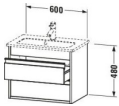

Duravit Ketho Waschtischunterbau wandhängend Weiß Hochglanz 600x385x480 mm - KT645202222 von Duravit für #price# bei neuesbad.de kaufen. ☐ Kauf auf Rechnung ☐ Individuelle Beratung ☐ Mehrfach ausgezeichnete Shop ☐ jetzt kaufen

Duravit Ketho Waschtischunterbau wandhängend, Weiß Hochglanz, Rechteckig – KT645202222

Details:

- 100 % Qualität: In sorgfältiger Handarbeit und mit modernster Technik komplett in Deutschland gefertigt, für höchste Qualitätsansprüche
- 2 Griffe
- 2 Schubkästen als Vollauszug mit hoher Tragfähigkeit, bieten viel praktischen Stauraum
- Compact-Ausführung: Verkürzte Ausladung als ideale Lösung für beengte Platzverhältnisse
- Komfortabler Selbsteinzug mit Dämpfung sorgt für ein sanftes Schließen der Schubladen
- Komplett vormontiert und eingestellt
- Mit durchgehender Griffleiste zum einfachen Öffnen und Schließen
- Unempfindlich gegen Feuchtigkeit: Keine offenen Kanten zum Schutz vor Wasser und hoher Luftfeuchtigkeit

weitere Details:

- Duravit Ketho Waschtischunterbau wandhängend
- Compact
- Weiß Hochglanz
- Dekor
- Anzahl Schubkästen: 2
- Griffleiste Silber
- Siphonausschnitt: Ja
- Schürze: Ja
- Selbsteinzug mit Dämpfung
- Inneneinteilung Optional
- Notwendige Artikel: Waschtisch ME by Starck # 234263

Artikeleigenschaften

Farbe: weiss hochglanz
Typ: Waschtischunterschrank
Breite: 600