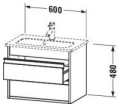

Duravit Ketho Waschtischunterbau wandhängend Weiß Matt 600x385x480 mm - KT645201818 von Duravit für #price# bei neuesbad.de kaufen. ☐ Kauf auf Rechnung ☐ Individuelle Beratung ☐ Mehrfach ausgezeichnete Shop ☐ jetzt kaufen

Duravit Ketho Waschtischunterbau wandhängend, Weiß Matt, Rechteckig – KT645201818

Details:

- 100 % Qualität: In sorgfältiger Handarbeit und mit modernster Technik komplett in Deutschland gefertigt, für höchste Qualitätsansprüche
- 2 Griffe
- 2 Schubkästen als Vollauszug mit hoher Tragfähigkeit, bieten viel praktischen Stauraum
- Compact-Ausführung: Verkürzte Ausladung als ideale Lösung für beengte Platzverhältnisse
- Komfortabler Selbsteinzug mit Dämpfung sorgt für ein sanftes Schließen der Schubladen
- Komplett vormontiert und eingestellt
- Mit durchgehender Griffleiste zum einfachen Öffnen und Schließen
- Unempfindlich gegen Feuchtigkeit: Keine offenen Kanten zum Schutz vor Wasser und hoher Luftfeuchtigkeit

weitere Details:

- Duravit Ketho Waschtischunterbau wandhängend
- Compact
- Weiß Matt
- Dekor
- Anzahl Schubkästen: 2
- Griffleiste Silber
- Siphonausschnitt: Ja
- Schürze: Ja
- Selbsteinzug mit Dämpfung
- Inneneinteilung Optional
- Notwendige Artikel: Waschtisch ME by Starck # 234263

Artikeleigenschaften

Farbe: weiss matt
Typ: Waschtischunterschrank
Breite: 600
Höhe: 480