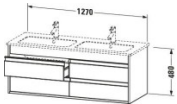

Duravit Ketho Waschtischunterbau wandhängend Taupe Matt 1270x475x480 mm - KT643309191 von Duravit für #price# bei neuesbad.de kaufen. ☐ Kauf auf Rechnung ☐ Individuelle Beratung ☐ Mehrfach ausgezeichnete Shop ☐ jetzt kaufen

Duravit Ketho Waschtischunterbau wandhängend, Taupe Matt, Rechteckig – KT643309191

Details:

- 100 % Qualität: In sorgfältiger Handarbeit und mit modernster Technik komplett in Deutschland gefertigt, für höchste Qualitätsansprüche
- 4 Griffe
- 4 Schubkästen als Vollauszug mit hoher Tragfähigkeit, bieten viel praktischen Stauraum
- Komfortabler Selbsteinzug mit Dämpfung sorgt für ein sanftes Schließen der Schubladen
- Komplett vormontiert und eingestellt
- Mit durchgehender Griffleiste zum einfachen Öffnen und Schließen
- Unempfindlich gegen Feuchtigkeit: Keine offenen Kanten zum Schutz vor Wasser und hoher Luftfeuchtigkeit

weitere Details:

- Duravit Ketho Waschtischunterbau wandhängend
- Taupe Matt
- Dekor
- Anzahl Schubkästen: 4
- Griffleiste Silber
- Siphonausschnitt: Ja
- Schürze: Ja
- Selbsteinzug mit Dämpfung
- Inneneinteilung Optional
- Notwendige Artikel: Doppelwaschtisch ME by Starck # 233613

Artikeleigenschaften

Typ:	Waschtischunterschrank
Höhe:	480
Farbe:	taupe
Tiefe:	475
Breite:	1270