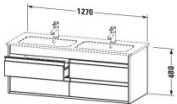

## Duravit Ketho Waschtischunterbau wandhängend Basalt Matt 1270x475x480 mm - KT643304343

**1062,30 € \***

\* Preise inkl. gesetzlicher MwSt. zzgl. Versandkosten

Marke: Duravit

Bestell-Nr.: DUKT643304343

Duravit Ketho Waschtischunterbau wandhängend Basalt Matt 1270x475x480 mm - KT643304343 von Duravit für #price# bei neuesbad.de kaufen.  Kauf auf Rechnung  Individuelle Beratung  Mehrfach ausgezeichnete Shop  jetzt kaufen

#### Artikeleigenschaften

Typ:	Waschtischunterschrank
Höhe:	480
Farbe:	basalt matt
Tiefe:	475
Breite:	1270