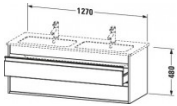

Duravit Ketho Waschtischunterbau wandhängend Basalt Matt 1270x475x480 mm - KT643204343 von Duravit für #price# bei neuesbad.de kaufen.  Kauf auf Rechnung  Individuelle Beratung  Mehrfach ausgezeichnete Shop  jetzt kaufen

#### Artikeleigenschaften

Typ:	Waschtischunterschrank
Höhe:	480
Farbe:	basalt matt
Tiefe:	475
Breite:	1270