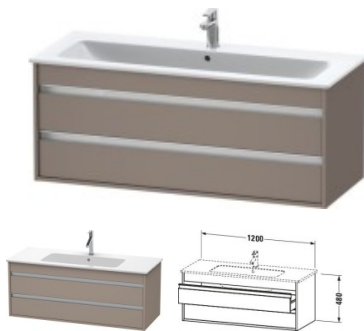

Duravit Ketho Waschtischunterbau wandhängend Basalt Matt 1200x475x480 mm - KT643104343

633,80 € *

* Preise inkl. gesetzlicher MwSt. zzgl. Versandkosten

Marke: Duravit

Bestell-Nr.: DUKT643104343

Duravit Ketho Waschtischunterbau wandhängend Basalt Matt 1200x475x480 mm - KT643104343 von Duravit für #price# bei neuesbad.de kaufen. Kauf auf Rechnung Individuelle Beratung Mehrfach ausgezeichnete Shop jetzt kaufen

Duravit Ketho Waschtischunterbau wandhängend, Basalt Matt, Rechteckig – KT643104343

Details:

- 100 % Qualität: In sorgfältiger Handarbeit und mit modernster Technik komplett in Deutschland gefertigt, für höchste Qualitätsansprüche
- 2 Griffe
- 2 Schubkästen als Vollauszug mit hoher Tragfähigkeit, bieten viel praktischen Stauraum
- Komfortabler Selbsteinzug mit Dämpfung sorgt für ein sanftes Schließen der Schubladen
- Komplett vormontiert und eingestellt
- Mit durchgehender Griffleiste zum einfachen Öffnen und Schließen
- Unempfindlich gegen Feuchtigkeit: Keine offenen Kanten zum Schutz vor Wasser und hoher Luftfeuchtigkeit

weitere Details:

- Duravit Ketho Waschtischunterbau wandhängend
- Basalt Matt
- Dekor
- Anzahl Schubkästen: 2
- Griffleiste Silber
- Siphonausschnitt: Ja
- Schürze: Ja
- Selbsteinzug mit Dämpfung
- Inneneinteilung Optional
- Notwendige Artikel: Waschtisch ME by Starck # 233612
- 236112

Artikeleigenschaften

Typ:	Waschtischunterschrank
Breite:	1200
Höhe:	480
Farbe:	basalt matt
Tiefe:	475