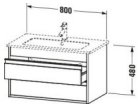

Duravit Ketho Waschtischunterbau wandhängend Nussbaum Matt 800x475x480 mm - KT642907979 von Duravit für #price# bei neuesbad.de kaufen. ☐ Kauf auf Rechnung ☐ Individuelle Beratung ☐ Mehrfach ausgezeichnete Shop ☐ jetzt kaufen

Duravit Ketho Waschtischunterbau wandhängend, Nussbaum Matt, Rechteckig – KT642907979

Details:

- 100 % Qualität: In sorgfältiger Handarbeit und mit modernster Technik komplett in Deutschland gefertigt, für höchste Qualitätsansprüche
- 2 Griffe
- 2 Schubkästen als Vollauszug mit hoher Tragfähigkeit, bieten viel praktischen Stauraum
- Komfortabler Selbsteinzug mit Dämpfung sorgt für ein sanftes Schließen der Schubladen
- Komplett vormontiert und eingestellt
- Mit durchgehender Griffleiste zum einfachen Öffnen und Schließen
- Unempfindlich gegen Feuchtigkeit: Keine offenen Kanten zum Schutz vor Wasser und hoher Luftfeuchtigkeit

weitere Details:

- Duravit Ketho Waschtischunterbau wandhängend
- Nussbaum Matt
- Dekor
- Anzahl Schubkästen: 2
- Griffleiste Silber
- Siphonausschnitt: Ja
- Schürze: Ja
- Selbsteinzug mit Dämpfung
- Inneneinteilung Optional
- Notwendige Artikel: Waschtisch ME by Starck # 233683

Artikeleigenschaften

Typ:	Waschtischunterschrank
Breite:	800
Höhe:	480
Tiefe:	475
Farbe:	nussbaum natur