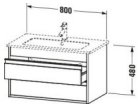

Duravit Ketho Waschtischunterbau wandhängend Basalt Matt 800x475x480 mm - KT642904343 von Duravit für #price# bei neuesbad.de kaufen. ☐ Kauf auf Rechnung ☐ Individuelle Beratung ☐ Mehrfach ausgezeichnete Shop ☐ jetzt kaufen

Duravit Ketho Waschtischunterbau wandhängend, Basalt Matt, Rechteckig – KT642904343

Details:

- 100 % Qualität: In sorgfältiger Handarbeit und mit modernster Technik komplett in Deutschland gefertigt, für höchste Qualitätsansprüche
- 2 Griffe
- 2 Schubkästen als Vollauszug mit hoher Tragfähigkeit, bieten viel praktischen Stauraum
- Komfortabler Selbsteinzug mit Dämpfung sorgt für ein sanftes Schließen der Schubladen
- Komplett vormontiert und eingestellt
- Mit durchgehender Griffleiste zum einfachen Öffnen und Schließen
- Unempfindlich gegen Feuchtigkeit: Keine offenen Kanten zum Schutz vor Wasser und hoher Luftfeuchtigkeit

weitere Details:

- Duravit Ketho Waschtischunterbau wandhängend
- Basalt Matt
- Dekor
- Anzahl Schubkästen: 2
- Griffleiste Silber
- Siphonausschnitt: Ja
- Schürze: Ja
- Selbsteinzug mit Dämpfung
- Inneneinteilung Optional
- Notwendige Artikel: Waschtisch ME by Starck # 233683

Artikeleigenschaften

Typ:	Waschtischunterschrank
Breite:	800
Höhe:	480
Tiefe:	475
Farbe:	kastanie dunkel