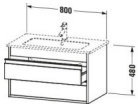

Duravit Ketho Waschtischunterbau wandhängend Weiß Matt 800x475x480 mm - KT642901818 von Duravit für #price# bei neuesbad.de kaufen. ☐ Kauf auf Rechnung ☐ Individuelle Beratung ☐ Mehrfach ausgezeichnete Shop ☐ jetzt kaufen

Duravit Ketho Waschtischunterbau wandhängend, Weiß Matt, Rechteckig – KT642901818

Details:

- 100 % Qualität: In sorgfältiger Handarbeit und mit modernster Technik komplett in Deutschland gefertigt, für höchste Qualitätsansprüche
- 2 Griffe
- 2 Schubkästen als Vollauszug mit hoher Tragfähigkeit, bieten viel praktischen Stauraum
- Komfortabler Selbsteinzug mit Dämpfung sorgt für ein sanftes Schließen der Schubladen
- Komplett vormontiert und eingestellt
- Mit durchgehender Griffleiste zum einfachen Öffnen und Schließen
- Unempfindlich gegen Feuchtigkeit: Keine offenen Kanten zum Schutz vor Wasser und hoher Luftfeuchtigkeit

weitere Details:

- Duravit Ketho Waschtischunterbau wandhängend
- Weiß Matt
- Dekor
- Anzahl Schubkästen: 2
- Griffleiste Silber
- Siphonausschnitt: Ja
- Schürze: Ja
- Selbsteinzug mit Dämpfung
- Inneneinteilung Optional
- Notwendige Artikel: Waschtisch ME by Starck # 233683

Artikeleigenschaften

Farbe:	weiss matt
Typ:	Waschtischunterschrank
Breite:	800
Höhe:	480
Tiefe:	475