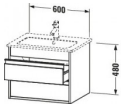

Duravit Ketho Waschtischunterbau wandhängend Graphit Matt 600x475x480 mm - KT642804949 von Duravit für #price# bei neuesbad.de kaufen. ☐ Kauf auf Rechnung ☐ Individuelle Beratung ☐ Mehrfach ausgezeichnete Shop ☐ jetzt kaufen

Duravit Ketho Waschtischunterbau wandhängend, Graphit Matt, Rechteckig – KT642804949

Details:

- 100 % Qualität: In sorgfältiger Handarbeit und mit modernster Technik komplett in Deutschland gefertigt, für höchste Qualitätsansprüche
- 2 Griffe
- 2 Schubkästen als Vollauszug mit hoher Tragfähigkeit, bieten viel praktischen Stauraum
- Komfortabler Selbsteinzug mit Dämpfung sorgt für ein sanftes Schließen der Schubladen
- Komplett vormontiert und eingestellt
- Mit durchgehender Griffleiste zum einfachen Öffnen und Schließen
- Unempfindlich gegen Feuchtigkeit: Keine offenen Kanten zum Schutz vor Wasser und hoher Luftfeuchtigkeit

weitere Details:

- Duravit Ketho Waschtischunterbau wandhängend
- Graphit Matt
- Dekor
- Anzahl Schubkästen: 2
- Griffleiste Silber
- Siphonausschnitt: Ja
- Schürze: Ja
- Selbsteinzug mit Dämpfung
- Inneneinteilung Optional
- Notwendige Artikel: Waschtisch ME by Starck # 233663

Artikeleigenschaften

Typ:	Waschtischunterschrank
Farbe:	graphit
Breite:	600
Höhe:	480
Tiefe:	475