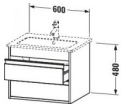

Duravit Ketho Waschtischunterbau wandhängend Basalt Matt 600x475x480 mm - KT642804343 von Duravit für #price# bei neuesbad.de kaufen. ☐ Kauf auf Rechnung ☐ Individuelle Beratung ☐ Mehrfach ausgezeichnete Shop ☐ jetzt kaufen

Duravit Ketho Waschtischunterbau wandhängend, Basalt Matt, Rechteckig – KT642804343

Details:

- 100 % Qualität: In sorgfältiger Handarbeit und mit modernster Technik komplett in Deutschland gefertigt, für höchste Qualitätsansprüche
- 2 Griffe
- 2 Schubkästen als Vollauszug mit hoher Tragfähigkeit, bieten viel praktischen Stauraum
- Komfortabler Selbsteinzug mit Dämpfung sorgt für ein sanftes Schließen der Schubladen
- Komplett vormontiert und eingestellt
- Mit durchgehender Griffleiste zum einfachen Öffnen und Schließen
- Unempfindlich gegen Feuchtigkeit: Keine offenen Kanten zum Schutz vor Wasser und hoher Luftfeuchtigkeit

weitere Details:

- Duravit Ketho Waschtischunterbau wandhängend
- Basalt Matt
- Dekor
- Anzahl Schubkästen: 2
- Griffleiste Silber
- Siphonausschnitt: Ja
- Schürze: Ja
- Selbsteinzug mit Dämpfung
- Inneneinteilung Optional
- Notwendige Artikel: Waschtisch ME by Starck # 233663

Artikeleigenschaften

Typ:	Waschtischunterschrank
Breite:	600
Höhe:	480
Tiefe:	475
Farbe:	kastanie dunkel