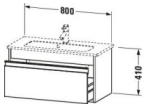

Duravit Ketho Waschtischunterbau wandhängend Weiß Hochglanz 800x385x410 mm - KT642302222 von Duravit für #price# bei neuesbad.de kaufen. ☐ Kauf auf Rechnung ☐ Individuelle Beratung ☐ Mehrfach ausgezeichnete Shop ☐ jetzt kaufen

Duravit Ketho Waschtischunterbau wandhängend, Weiß Hochglanz, Rechteckig, Anzahl Auszüge: 1 – KT642302222

Details:

- 100 % Qualität: In sorgfältiger Handarbeit und mit modernster Technik komplett in Deutschland gefertigt, für höchste Qualitätsansprüche
- Compact-Ausführung: Verkürzte Ausladung als ideale Lösung für beengte Platzverhältnisse
- Ein Auszug als Vollauszug mit hoher Tragfähigkeit, bietet viel praktischen Stauraum
- Ein Griff
- Komfortabler Selbsteinzug mit Dämpfung sorgt für ein sanftes Schließen der Schubladen
- Komplett vormontiert und eingestellt
- Mit durchgehender Griffleiste zum einfachen Öffnen und Schließen
- Unempfindlich gegen Feuchtigkeit: Keine offenen Kanten zum Schutz vor Wasser und hoher Luftfeuchtigkeit

weitere Details:

- Duravit Ketho Waschtischunterbau wandhängend
- Compact
- Anzahl Auszüge: 1
- Weiß Hochglanz
- Dekor
- Griffleiste Silber
- Selbsteinzug mit Dämpfung
- Inneneinteilung Optional
- Notwendige Artikel: Waschtisch ME by Starck # 234283

Artikeleigenschaften

Farbe:	weiss hochglanz
Typ:	Waschtischunterschrank
Breite:	800
Tiefe:	385
Höhe:	410