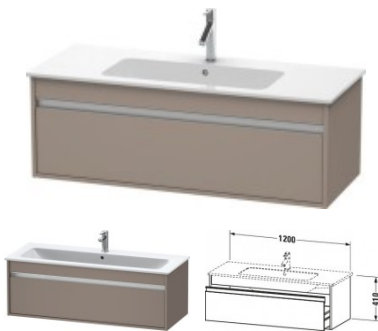

## Duravit Ketho Waschtischunterbau wandhängend Basalt Matt 1200x475x410 mm - KT642104343

**484,31 € \***

\* Preise inkl. gesetzlicher MwSt. zzgl. Versandkosten

Marke: Duravit  
Bestell-Nr.: DUKT642104343

Duravit Ketho Waschtischunterbau wandhängend Basalt Matt 1200x475x410 mm - KT642104343 von Duravit für #price# bei neuesbad.de kaufen.  Kauf auf Rechnung  Individuelle Beratung  Mehrfach ausgezeichnete Shop  jetzt kaufen

### Duravit Ketho Waschtischunterbau wandhängend, Basalt Matt, Rechteckig, Anzahl Auszüge: 1 – KT642104343

#### Artikeleigenschaften

Typ:	Waschtischunterschrank
Breite:	1200
Farbe:	basalt matt
Tiefe:	475
Höhe:	410