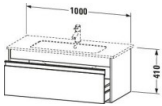

Duravit Ketho Waschtischunterbau wandhängend Nussbaum Matt 1000x475x410 mm - KT642007979 von Duravit für #price# bei neuesbad.de kaufen. ☐ Kauf auf Rechnung ☐ Individuelle Beratung ☐ Mehrfach ausgezeichnete Shop ☐ jetzt kaufen

Duravit Ketho Waschtischunterbau wandhängend, Nussbaum Matt, Rechteckig, Anzahl Auszüge: 1 – KT642007979

Details:

- 100 % Qualität: In sorgfältiger Handarbeit und mit modernster Technik komplett in Deutschland gefertigt, für höchste Qualitätsansprüche
- Ein Auszug als Vollauszug mit hoher Tragfähigkeit, bietet viel praktischen Stauraum
- Ein Griff
- Komfortabler Selbsteinzug mit Dämpfung sorgt für ein sanftes Schließen der Schubladen
- Komplett vormontiert und eingestellt
- Mit durchgehender Griffleiste zum einfachen Öffnen und Schließen
- Unempfindlich gegen Feuchtigkeit: Keine offenen Kanten zum Schutz vor Wasser und hoher Luftfeuchtigkeit

weitere Details:

- Duravit Ketho Waschtischunterbau wandhängend
- Anzahl Auszüge: 1
- Nussbaum Matt
- Dekor
- Griffleiste Silber
- Selbsteinzug mit Dämpfung
- Inneneinteilung Optional
- Notwendige Artikel: Waschtisch ME by Starck # 233610

Artikeleigenschaften

Typ:	Waschtischunterschrank
Breite:	1000
Tiefe:	475
Höhe:	410
Farbe:	nussbaum natur