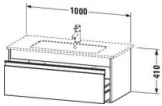

Duravit Ketho Waschtischunterbau wandhängend Weiß Hochglanz 1000x475x410 mm - KT64200222 von Duravit für #price# bei neuesbad.de kaufen. ☐ Kauf auf Rechnung ☐ Individuelle Beratung ☐ Mehrfach ausgezeichnete Shop ☐ jetzt kaufen

Duravit Ketho Waschtischunterbau wandhängend, Weiß Hochglanz, Rechteckig, Anzahl Auszüge: 1 – KT64200222

Details:

- 100 % Qualität: In sorgfältiger Handarbeit und mit modernster Technik komplett in Deutschland gefertigt, für höchste Qualitätsansprüche
- Ein Auszug als Vollauszug mit hoher Tragfähigkeit, bietet viel praktischen Stauraum
- Ein Griff
- Komfortabler Selbsteinzug mit Dämpfung sorgt für ein sanftes Schließen der Schubladen
- Komplett vormontiert und eingestellt
- Mit durchgehender Griffleiste zum einfachen Öffnen und Schließen
- Unempfindlich gegen Feuchtigkeit: Keine offenen Kanten zum Schutz vor Wasser und hoher Luftfeuchtigkeit

weitere Details:

- Duravit Ketho Waschtischunterbau wandhängend
- Anzahl Auszüge: 1
- Weiß Hochglanz
- Dekor
- Griffleiste Silber
- Selbsteinzug mit Dämpfung
- Inneneinteilung Optional
- Notwendige Artikel: Waschtisch ME by Starck # 233610

Artikeleigenschaften

Farbe:	weiss hochglanz
Typ:	Waschtischunterschrank
Breite:	1000
Tiefe:	475
Höhe:	410