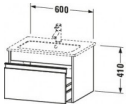

Duravit Ketho Waschtischunterbau wandhängend Taupe Matt 600x475x410 mm - KT641809191 von Duravit für #price# bei neuesbad.de kaufen. ☐ Kauf auf Rechnung ☐ Individuelle Beratung ☐ Mehrfach ausgezeichnete Shop ☐ jetzt kaufen

Duravit Ketho Waschtischunterbau wandhängend, Taupe Matt, Rechteckig, Anzahl Auszüge: 1 – KT641809191

Details:

- 100 % Qualität: In sorgfältiger Handarbeit und mit modernster Technik komplett in Deutschland gefertigt, für höchste Qualitätsansprüche
- Ein Auszug als Vollauszug mit hoher Tragfähigkeit, bietet viel praktischen Stauraum
- Ein Griff
- Komfortabler Selbsteinzug mit Dämpfung sorgt für ein sanftes Schließen der Schubladen
- Komplett vormontiert und eingestellt
- Mit durchgehender Griffleiste zum einfachen Öffnen und Schließen
- Unempfindlich gegen Feuchtigkeit: Keine offenen Kanten zum Schutz vor Wasser und hoher Luftfeuchtigkeit

weitere Details:

- Duravit Ketho Waschtischunterbau wandhängend
- Anzahl Auszüge: 1
- Taupe Matt
- Dekor
- Griffleiste Silber
- Selbsteinzug mit Dämpfung
- Inneneinteilung Optional
- Notwendige Artikel: Waschtisch ME by Starck # 233663

Artikeleigenschaften

Typ:	Waschtischunterschrank
Breite:	600
Farbe:	taupe
Tiefe:	475
Höhe:	410