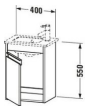

Duravit Ketho Waschtischunterbau wandhängend Nussbaum Matt 400x285x550 mm - KT6417R7979 von Duravit für #price# bei neuesbad.de kaufen. ☐ Kauf auf Rechnung ☐ Individuelle Beratung ☐ Mehrfach ausgezeichnete Shop ☐ jetzt kaufen

Duravit Ketho Waschtischunterbau wandhängend, Nussbaum Matt, Rechteckig, Anzahl Türen: 1 – KT6417R7979

Details:

- 100 % Qualität: In sorgfältiger Handarbeit und mit modernster Technik komplett in Deutschland gefertigt, für höchste Qualitätsansprüche
- Automatiktürscharnier mit Dämpfung sorgt für ein sanftes Schließen
- Ein Griff
- Eine rechtsdrehende Tür
- Komplett vormontiert und eingestellt
- Mit durchgehender Griffleiste zum einfachen Öffnen und Schließen
- Türanschlag rechts
- Unempfindlich gegen Feuchtigkeit: Keine offenen Kanten zum Schutz vor Wasser und hoher Luftfeuchtigkeit

weitere Details:

- Duravit Ketho Waschtischunterbau wandhängend
- Anzahl Türen: 1
- Nussbaum Matt
- Dekor
- Griffleiste Silber
- Automatiktürscharnier mit Dämpfung
- Notwendige Artikel: Handwaschbecken ME by Starck # 072343

Artikeleigenschaften

Typ:	Waschtischunterschrank
Breite:	400
Höhe:	550
Tiefe:	285
Farbe:	nussbaum natur