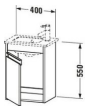

Duravit Ketho Waschtischunterbau wandhängend Graphit Matt 400x285x550 mm - KT6417L4949 von Duravit für #price# bei neuesbad.de kaufen. ☐ Kauf auf Rechnung ☐ Individuelle Beratung ☐ Mehrfach ausgezeichnete Shop ☐ jetzt kaufen

Duravit Ketho Waschtischunterbau wandhängend, Graphit Matt, Rechteckig, Anzahl Türen: 1 – KT6417L4949

Details:

- 100 % Qualität: In sorgfältiger Handarbeit und mit modernster Technik komplett in Deutschland gefertigt, für höchste Qualitätsansprüche
- Automatiktürscharnier mit Dämpfung sorgt für ein sanftes Schließen
- Ein Griff
- Eine linksdrehende Tür
- Komplett vormontiert und eingestellt
- Mit durchgehender Griffleiste zum einfachen Öffnen und Schließen
- Türanschlag links
- Unempfindlich gegen Feuchtigkeit: Keine offenen Kanten zum Schutz vor Wasser und hoher Luftfeuchtigkeit

weitere Details:

- Duravit Ketho Waschtischunterbau wandhängend
- Anzahl Türen: 1
- Graphit Matt
- Dekor
- Griffleiste Silber
- Automatiktürscharnier mit Dämpfung
- Notwendige Artikel: Handwaschbecken ME by Starck # 072343

Artikeleigenschaften

Typ:	Waschtischunterschrank
Farbe:	graphit
Breite:	400
Höhe:	550
Tiefe:	285