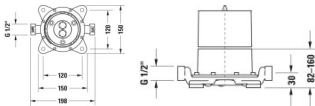

Duravit Grundkörper 150x150x160 mm - GK5900003000

455,82 € *

* Preise inkl. gesetzlicher MwSt. zzgl. Versandkosten

Marke: Duravit
Bestell-Nr.: DUGK5900003000

Duravit Grundkörper 150x150x160 mm - GK5900003000 von Duravit für #price# bei neuesbad.de kaufen. Kauf auf Rechnung Individuelle Beratung Mehrfach ausgezeichnete Shop jetzt kaufen

Duravit Brausen und Zubehör Grundkörper – GK5900003000

Details:

- Anschlussgröße des Wasseranschlusses: DN15

weitere Details:

- Duravit Brausen und Zubehör Grundkörper
- Montageart: auf Rohfußboden
- Anschlussmaß Wasseranschluss: DN 15