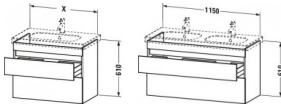

Duravit DuraStyle Waschtischunterbau wandhängend Taupe Matt 1150x453x610 mm - DS648609191

591,71 € *

* Preise inkl. gesetzlicher MwSt. zzgl. Versandkosten

Marke: Duravit

Bestell-Nr.: DUDS648609191

Duravit DuraStyle Waschtischunterbau wandhängend Taupe Matt 1150x453x610 mm - DS648609191 von Duravit für #price# bei neuesbad.de kaufen. Kauf auf Rechnung Individuelle Beratung Mehrfach ausgezeichnete Shop jetzt kaufen

Duravit DuraStyle Waschtischunterbau wandhängend, Taupe Matt, Rechteckig – DS648609191

Details:

- 100 % Qualität: In sorgfältiger Handarbeit und mit modernster Technik komplett in Deutschland gefertigt, für höchste Qualitätsansprüche
- 2 Schubkästen als Vollauszug mit hoher Tragfähigkeit, bieten viel praktischen Stauraum
- Komfortabler Selbsteinzug mit Dämpfung sorgt für ein sanftes Schließen der Schubladen
- Komplett vormontiert und eingestellt
- Ohne Griff für eine glatte Front
- Unempfindlich gegen Feuchtigkeit: Keine offenen Kanten zum Schutz vor Wasser und hoher Luftfeuchtigkeit

Artikeleigenschaften

Typ:	Waschtischunterschrank
Höhe:	610
Breite:	1150
Farbe:	taupe
Tiefe:	453