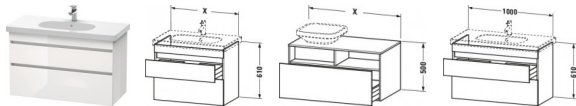

Duravit DuraStyle Waschtischunterbau wandhängend Taupe & Basalt Matt 1000x453x610 mm - DS648509143

557,93 € *

* Preise inkl. gesetzlicher MwSt. zzgl. Versandkosten

Marke: Duravit

Bestell-Nr.: DUDS648509143

Duravit DuraStyle Waschtischunterbau wandhängend Taupe & Basalt Matt 1000x453x610 mm - DS648509143 von Duravit für #price# bei neuesbad.de kaufen. Kauf auf Rechnung Individuelle Beratung Mehrfach ausgezeichnete Shop jetzt kaufen

Duravit DuraStyle Waschtischunterbau wandhängend, Taupe Matt, Basalt Matt, Rechteckig – DS648509143

Elegante Zurückhaltung trifft Style und Stauraum: mit diesem Mix überzeugt der wandhängende DuraStyle Waschtischunterschrank by Matteo Thun & Partners, dessen leicht wirkende Front von zwei raffinierten horizontalen Griffaussparungen durchbrochen wird. Der schlichte Kubus verfügt über zwei tragfähige Vollauszüge (bis 30 kg) mit gedämpftem Selbsteinzug, die sanft und leise schließen. In Verbindung mit dem dazu passenden Duravit Möbelwaschtisch entsteht ein stilvoller Waschplatz mit viel Raum für individuelle Gestaltung, sowie reichlich Platz für alle wichtigen Badutensilien. Die geräumigen Schubkästen können optional mit einer attraktiven Inneneinteilung ausgestattet werden, die ohne zusätzlichen Montageaufwand einlegbar ist und den verfügbaren Stauraum optimal strukturiert. Dank einer breiten Auswahl an hochwertigen Holz-, Lack- und Dekoroberflächen lassen sich exklusive Farb- und Stilszenarien realisieren. Besonders charakteristisch sind die attraktiven Bi-Color-Ausführungen, deren Korpusfarbe mit unterschiedlichen Frontoberflächen kombiniert werden kann.

weitere Details:

- Duravit DuraStyle Waschtischunterbau wandhängend
- Front: Taupe Matt
- Dekor
- Korpus: Basalt Matt
- Dekor
- Anzahl Schubkästen: 2
- Grifflos
- Siphonausschnitt: Ja
- Schürze: Ja
- Selbsteinzug mit Dämpfung
- Inneneinteilung Optional