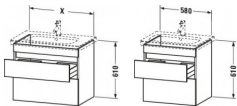

Duravit DuraStyle Waschtischunterbau wandhängend Taupe Matt 580x448x610 mm - DS648009191 von Duravit für #price# bei neuesbad.de kaufen. ☐ Kauf auf Rechnung ☐ Individuelle Beratung ☐ Mehrfach ausgezeichnete Shop ☐ jetzt kaufen

Duravit DuraStyle Waschtischunterbau wandhängend, Taupe Matt, Rechteckig – DS648009191

Elegante Zurückhaltung trifft Style und Stauraum: mit diesem Mix überzeugt der wandhängende DuraStyle Waschtischunterschrank by Matteo Thun & Partners, dessen leicht wirkende Front von zwei raffinierten horizontalen Griffaussparungen durchbrochen wird. Der schlichte Kubus verfügt über zwei tragfähige Vollauszüge (bis 30 kg) mit gedämpftem Selbsteinzug, die sanft und leise schließen. In Verbindung mit dem dazu passenden Duravit Möbelwaschtisch entsteht ein stilvoller Waschplatz mit viel Raum für individuelle Gestaltung, sowie reichlich Platz für alle wichtigen Badutensilien. Die geräumigen Schubkästen können optional mit einer attraktiven Inneneinteilung ausgestattet werden, die ohne zusätzlichen Montageaufwand einlegbar ist und den verfügbaren Stauraum optimal strukturiert. Dank einer breiten Auswahl an hochwertigen Holz-, Lack- und Dekoroberflächen lassen sich exklusive Farb- und Stilszenarien realisieren. Besonders charakteristisch sind die attraktiven Bi-Color-Ausführungen, deren Korpusfarbe mit unterschiedlichen Frontoberflächen kombiniert werden kann.

Details:

- 100 % Qualität: In sorgfältiger Handarbeit und mit modernster Technik komplett in Deutschland gefertigt, für höchste Qualitätsansprüche
- 2 Schubkästen als Vollauszug mit hoher Tragfähigkeit, bieten viel praktischen Stauraum
- Komfortabler Selbsteinzug mit Dämpfung sorgt für ein sanftes Schließen der Schubladen
- Komplett vormontiert und eingestellt
- Ohne Griff für eine glatte Front
- Unempfindlich gegen Feuchtigkeit: Keine offenen Kanten zum Schutz vor Wasser und hoher Luftfeuchtigkeit

weitere Details:

- Duravit DuraStyle Waschtischunterbau wandhängend
- Taupe Matt
- Dekor
- Anzahl Schubkästen: 2
- Grifflos
- Siphonausschnitt: Ja
- Schürze: Ja
- Selbsteinzug mit Dämpfung
- Inneneinteilung Optional
- Notwendige Artikel: Waschtisch DuraStyle # 232065