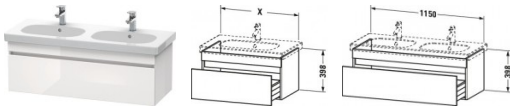

Duravit DuraStyle Waschtischunterbau wandhängend Taupe & Basalt Matt 1150x453x398 mm - DS638609143 von Duravit für #price# bei neuesbad.de kaufen.  Kauf auf Rechnung  Individuelle Beratung  Mehrfach ausgezeichnete Shop  jetzt kaufen

## Duravit DuraStyle Waschtischunterbau wandhängend, Taupe Matt, Basalt Matt, Rechteckig, Anzahl Auszüge: 1 – DS638609143

### weitere Details:

- Duravit DuraStyle Waschtischunterbau wandhängend
- Anzahl Auszüge: 1
- Front: Taupe Matt
- Dekor
- Korpus: Basalt Matt
- Dekor
- Grifflos
- Selbstenzug mit Dämpfung
- Inneneinteilung Optional
- Notwendige Artikel: Doppelwaschtisch D-Code # 034812

### Artikeleigenschaften

Typ:	Waschtischunterschrank
Breite:	1150
Farbe:	taupe
Höhe:	398