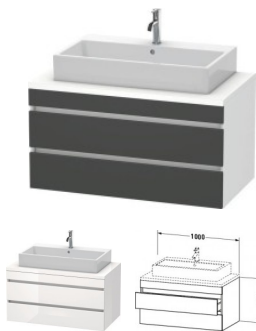

## Duravit DuraStyle Konsolenwaschtischunterbau wandhängend Graphit & Weiß Matt 1000x548x512 mm - DS531

**560,71 € \***

\* Preise inkl. gesetzlicher MwSt. zzgl. Versandkosten

Marke: Duravit  
Bestell-Nr.: DUDS531904918

Duravit DuraStyle Konsolenwaschtischunterbau wandhängend Graphit & Weiß Matt 1000x548x512 mm - DS531 von Duravit für #price# bei [neuesbad.de](http://neuesbad.de) kaufen.  Kauf auf Rechnung  Individuelle Beratung  Mehrfach ausgezeichnete Shop  jetzt kaufen

#### weitere Details:

- Duravit DuraStyle Konsolenwaschtischunterbau wandhängend
- Front: Graphit Matt
- Dekor
- Korpus: Weiß Matt
- Dekor
- Anzahl Schubkästen: 2
- Inkl. Konsolenplatte: Nein
- Grifflos
- Siphonausschnitt: Ja
- Schürze: Ja
- Selbsteinzug mit Dämpfung
- Inneneinteilung Optional

#### Artikeleigenschaften

Typ: Waschtischunterschrank  
Farbe: graphit  
Breite: 1000

Höhe: 512  
Tiefe: 548