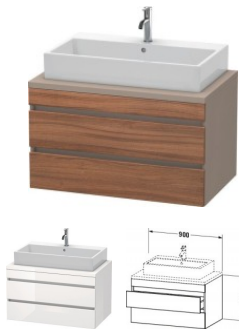

Duravit DuraStyle Konsolenwaschtischunterbau wandhängend Nussbaum & Basalt Matt 900x548x512 mm - DS5

553,58 € *

* Preise inkl. gesetzlicher MwSt. zzgl. Versandkosten

Marke: Duravit
Bestell-Nr.: DUDS531807943

Duravit DuraStyle Konsolenwaschtischunterbau wandhängend Nussbaum & Basalt Matt 900x548x512 mm - DS5 von Duravit für #price# bei neuesbad.de kaufen. Kauf auf Rechnung Individuelle Beratung Mehrfach ausgezeichnete Shop jetzt kaufen

Duravit DuraStyle Konsolenwaschtischunterbau wandhängend, Nussbaum Matt, Basalt Matt, Rechteckig – DS531807943

Details:

- 100 % Qualität: In sorgfältiger Handarbeit und mit modernster Technik komplett in Deutschland gefertigt, für höchste Qualitätsansprüche
- 2 Schubkästen als Vollauszug mit hoher Tragfähigkeit, bieten viel praktischen Stauraum
- Komfortabler Selbsteinzug mit Dämpfung sorgt für ein sanftes Schließen der Schubladen
- Komplett vormontiert und eingestellt
- Ohne Griff für eine glatte Front
- Unempfindlich gegen Feuchtigkeit: Keine offenen Kanten zum Schutz vor Wasser und hoher Luftfeuchtigkeit

weitere Details:

- Duravit DuraStyle Konsolenwaschtischunterbau wandhängend
- Front: Nussbaum Matt
- Dekor
- Korpus: Basalt Matt
- Dekor
- Anzahl Schubkästen: 2
- Inkl. Konsolenplatte: Nein
- Grifflos
- Siphonausschnitt: Ja
- Schürze: Ja
- Selbsteinzug mit Dämpfung
- Inneneinteilung Optional