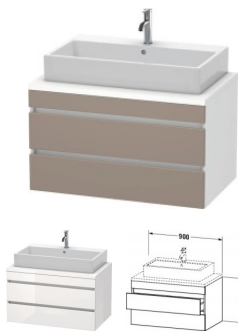

## Duravit DuraStyle Konsolenwaschtischunterbau wandhängend Basalt & Weiß Matt 900x548x512 mm - DS53180

**553,58 € \***

\* Preise inkl. gesetzlicher MwSt. zzgl. Versandkosten

Marke: Duravit  
Bestell-Nr.: DUDS531804318

Duravit DuraStyle Konsolenwaschtischunterbau wandhängend Basalt & Weiß Matt 900x548x512 mm - DS53180 von Duravit für #price# bei neuesbad.de kaufen.  Kauf auf Rechnung  Individuelle Beratung  Mehrfach ausgezeichnete Shop  jetzt kaufen

## Duravit DuraStyle Konsolenwaschtischunterbau wandhängend, Basalt Matt, Weiß Matt, Rechteckig – DS531804318

### weitere Details:

- Duravit DuraStyle Konsolenwaschtischunterbau wandhängend
- Front: Basalt Matt
- Dekor
- Korpus: Weiß Matt
- Dekor
- Anzahl Schubkästen: 2
- Inkl. Konsolenplatte: Nein
- Grifflos
- Siphonausschnitt: Ja
- Schürze: Ja
- Selbsteinzug mit Dämpfung
- Inneneinteilung Optional