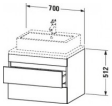

Duravit DuraStyle Konsolenwaschtischunterbau wandhängend Weiß Matt 700x548x512 mm - DS531601818 von Duravit für #price# bei neuesbad.de kaufen. ☐ Kauf auf Rechnung ☐ Individuelle Beratung ☐ Mehrfach ausgezeichnete Shop ☐ jetzt kaufen

Duravit DuraStyle Konsolenwaschtischunterbau wandhängend, Weiß Matt, Rechteckig – DS531601818

Details:

- 100 % Qualität: In sorgfältiger Handarbeit und mit modernster Technik komplett in Deutschland gefertigt, für höchste Qualitätsansprüche
- 2 Schubkästen als Vollauszug mit hoher Tragfähigkeit, bieten viel praktischen Stauraum
- Komfortabler Selbsteinzug mit Dämpfung sorgt für ein sanftes Schließen der Schubladen
- Komplett vormontiert und eingestellt
- Ohne Griff für eine glatte Front
- Unempfindlich gegen Feuchtigkeit: Keine offenen Kanten zum Schutz vor Wasser und hoher Luftfeuchtigkeit

weitere Details:

- Duravit DuraStyle Konsolenwaschtischunterbau wandhängend
- Weiß Matt
- Dekor
- Anzahl Schubkästen: 2
- Inkl. Konsolenplatte: Nein
- Grifflos
- Siphonausschnitt: Ja
- Schürze: Ja
- Selbsteinzug mit Dämpfung
- Inneneinteilung Optional

Artikeleigenschaften

Farbe:	weiss matt
Typ:	Waschtischunterschrank
Breite:	700
Höhe:	512
Tiefe:	548