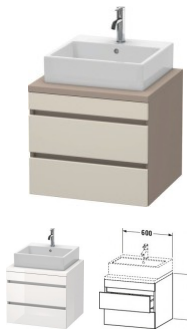

Duravit DuraStyle Konsolenwaschtischunterbau wandhängend Taupe & Basalt Matt 600x548x512 mm - DS5315

500,01 € *

* Preise inkl. gesetzlicher MwSt. zzgl. Versandkosten

Marke: Duravit
Bestell-Nr.: DUDS531509143

Duravit DuraStyle Konsolenwaschtischunterbau wandhängend Taupe & Basalt Matt 600x548x512 mm - DS5315 von Duravit für #price# bei neuesbad.de kaufen. Kauf auf Rechnung Individuelle Beratung Mehrfach ausgezeichnete Shop jetzt kaufen

Duravit DuraStyle Konsolenwaschtischunterbau wandhängend, Taupe Matt, Basalt Matt, Rechteckig – DS531509143

Details:

- 100 % Qualität: In sorgfältiger Handarbeit und mit modernster Technik komplett in Deutschland gefertigt, für höchste Qualitätsansprüche
- 2 Schubkästen als Vollauszug mit hoher Tragfähigkeit, bieten viel praktischen Stauraum
- Komfortabler Selbsteinzug mit Dämpfung sorgt für ein sanftes Schließen der Schubladen
- Komplett vormontiert und eingestellt
- Ohne Griff für eine glatte Front
- Unempfindlich gegen Feuchtigkeit: Keine offenen Kanten zum Schutz vor Wasser und hoher Luftfeuchtigkeit

weitere Details:

- Duravit DuraStyle Konsolenwaschtischunterbau wandhängend
- Front: Taupe Matt
- Dekor
- Korpus: Basalt Matt
- Dekor
- Anzahl Schubkästen: 2
- Inkl. Konsolenplatte: Nein
- Grifflos
- Siphonausschnitt: Ja
- Schürze: Ja
- Selbsteinzug mit Dämpfung
- Inneneinteilung Optional