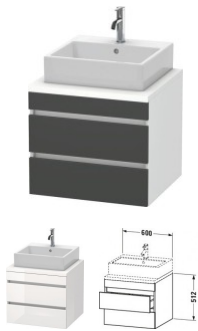

Duravit DuraStyle Konsolenwaschtischunterbau wandhängend Graphit & Weiß Matt 600x548x512 mm - DS5315

500,01 € *

* Preise inkl. gesetzlicher MwSt. zzgl. Versandkosten

Marke: Duravit
Bestell-Nr.: DUDS531504918

Duravit DuraStyle Konsolenwaschtischunterbau wandhängend Graphit & Weiß Matt 600x548x512 mm - DS5315 von Duravit für #price# bei neuesbad.de kaufen. Kauf auf Rechnung Individuelle Beratung Mehrfach ausgezeichnete Shop jetzt kaufen

Duravit DuraStyle Konsolenwaschtischunterbau wandhängend, Graphit Matt, Weiß Matt, Rechteckig – DS531504918

Details:

- 100 % Qualität: In sorgfältiger Handarbeit und mit modernster Technik komplett in Deutschland gefertigt, für höchste Qualitätsansprüche
- 2 Schubkästen als Vollauszug mit hoher Tragfähigkeit, bieten viel praktischen Stauraum
- Komfortabler Selbsteinzug mit Dämpfung sorgt für ein sanftes Schließen der Schubladen
- Komplett vormontiert und eingestellt
- Ohne Griff für eine glatte Front
- Unempfindlich gegen Feuchtigkeit: Keine offenen Kanten zum Schutz vor Wasser und hoher Luftfeuchtigkeit

weitere Details:

- Duravit DuraStyle Konsolenwaschtischunterbau wandhängend
- Front: Graphit Matt
- Dekor
- Korpus: Weiß Matt
- Dekor
- Anzahl Schubkästen: 2
- Inkl. Konsolenplatte: Nein
- Grifflos
- Siphonausschnitt: Ja
- Schürze: Ja
- Selbsteinzug mit Dämpfung
- Inneneinteilung Optional