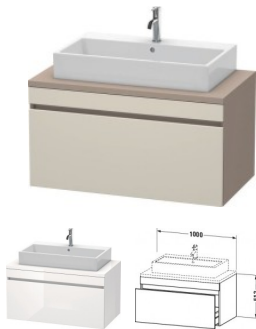

Duravit DuraStyle Konsolenwaschtischunterbau wandhängend Taupe & Basalt Matt 1000x548x512 mm - DS531

416,86 € *

* Preise inkl. gesetzlicher MwSt. zzgl. Versandkosten

Marke: Duravit
Bestell-Nr.: DUDS531409143

Duravit DuraStyle Konsolenwaschtischunterbau wandhängend Taupe & Basalt Matt 1000x548x512 mm - DS531 von Duravit für #price# bei neuesbad.de kaufen. Kauf auf Rechnung Individuelle Beratung Mehrfach ausgezeichnete Shop jetzt kaufen

Duravit DuraStyle Konsolenwaschtischunterbau wandhängend, Taupe Matt, Basalt Matt, Rechteckig, Anzahl Auszüge: 1 – DS531409143

Details:

- 100 % Qualität: In sorgfältiger Handarbeit und mit modernster Technik komplett in Deutschland gefertigt, für höchste Qualitätsansprüche
- Ein Auszug als Vollauszug mit hoher Tragfähigkeit, bietet viel praktischen Stauraum
- Komfortabler Selbsteinzug mit Dämpfung sorgt für ein sanftes Schließen der Schubladen
- Komplett vormontiert und eingestellt
- Ohne Griff für eine glatte Front
- Unempfindlich gegen Feuchtigkeit: Keine offenen Kanten zum Schutz vor Wasser und hoher Luftfeuchtigkeit

weitere Details:

- Duravit DuraStyle Konsolenwaschtischunterbau wandhängend
- Anzahl Auszüge: 1
- Front: Taupe Matt
- Dekor
- Korpus: Basalt Matt
- Dekor
- Inkl. Konsolenplatte: Nein
- Grifflos
- Selbsteinzug mit Dämpfung
- Inneneinteilung Optional