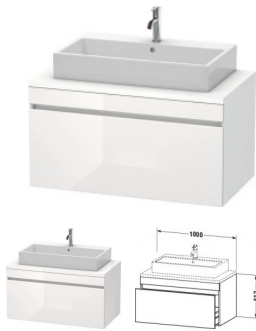

Duravit DuraStyle Konsolenwaschtischunterbau wandhängend Weiß Hochglanz & Matt 1000x548x512 mm - DS5

504,84 € *

* Preise inkl. gesetzlicher MwSt. zzgl. Versandkosten

Marke: Duravit
Bestell-Nr.: DUDS531402218

Duravit DuraStyle Konsolenwaschtischunterbau wandhängend Weiß Hochglanz & Matt 1000x548x512 mm - DS5 von Duravit für #price# bei neuesbad.de kaufen. ☐ Kauf auf Rechnung ☐ Individuelle Beratung ☐ Mehrfach ausgezeichnete Shop ☐ jetzt kaufen

Duravit DuraStyle Konsolenwaschtischunterbau wandhängend, Weiß Hochglanz , Weiß Matt, Rechteckig, Anzahl Auszüge: 1 – DS531402218

Details:

- 100 % Qualität: In sorgfältiger Handarbeit und mit modernster Technik komplett in Deutschland gefertigt, für höchste Qualitätsansprüche
- Ein Auszug als Vollauszug mit hoher Tragfähigkeit, bietet viel praktischen Stauraum
- Komfortabler Selbsteinzug mit Dämpfung sorgt für ein sanftes Schließen der Schubladen
- Komplett vormontiert und eingestellt
- Ohne Griff für eine glatte Front
- Unempfindlich gegen Feuchtigkeit: Keine offenen Kanten zum Schutz vor Wasser und hoher Luftfeuchtigkeit

weitere Details:

- Duravit DuraStyle Konsolenwaschtischunterbau wandhängend
- Anzahl Auszüge: 1
- Front: Weiß Hochglanz
- Dekor
- Korpus: Weiß Matt
- Dekor
- Inkl. Konsolenplatte: Nein
- Grifflos
- Selbsteinzug mit Dämpfung
- Inneneinteilung Optional

Artikeleigenschaften

Farbe:	weiss matt
Typ:	Waschtischunterschrank
Breite:	1000
Höhe:	512