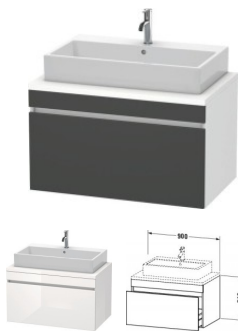

## Duravit DuraStyle Konsolenwaschtischunterbau wandhängend Graphit & Weiß Matt 900x548x512 mm - DS5313

**420,85 € \***

\* Preise inkl. gesetzlicher MwSt. zzgl. Versandkosten

Marke: Duravit  
Bestell-Nr.: DUDS531304918

Duravit DuraStyle Konsolenwaschtischunterbau wandhängend Graphit & Weiß Matt 900x548x512 mm - DS5313 von Duravit für #price# bei neuesbad.de kaufen.  Kauf auf Rechnung  Individuelle Beratung  Mehrfach ausgezeichnete Shop  jetzt kaufen

**Duravit DuraStyle Konsolenwaschtischunterbau wandhängend, Graphit Matt, Weiß Matt, Rechteckig, Anzahl Auszüge: 1 – DS531304918**

### weitere Details:

- Duravit DuraStyle Konsolenwaschtischunterbau wandhängend
- Anzahl Auszüge: 1
- Front: Graphit Matt
- Dekor
- Korpus: Weiß Matt
- Dekor
- Inkl. Konsolenplatte: Nein
- Grifflos
- Selbsteinzug mit Dämpfung
- Inneneinteilung Optional