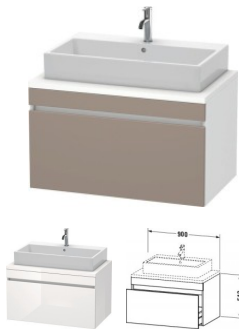

Duravit DuraStyle Konsolenwaschtischunterbau wandhängend Basalt & Weiß Matt 900x548x512 mm - DS53130

420,85 € *

* Preise inkl. gesetzlicher MwSt. zzgl. Versandkosten

Marke: Duravit
Bestell-Nr.: DUDS531304318

Duravit DuraStyle Konsolenwaschtischunterbau wandhängend Basalt & Weiß Matt 900x548x512 mm - DS53130 von Duravit für #price# bei neuesbad.de kaufen. Kauf auf Rechnung Individuelle Beratung Mehrfach ausgezeichnete Shop jetzt kaufen

Duravit DuraStyle Konsolenwaschtischunterbau wandhängend, Basalt Matt, Weiß Matt, Rechteckig, Anzahl Auszüge: 1 – DS531304318

Details:

- 100 % Qualität: In sorgfältiger Handarbeit und mit modernster Technik komplett in Deutschland gefertigt, für höchste Qualitätsansprüche
- Ein Auszug als Vollauszug mit hoher Tragfähigkeit, bietet viel praktischen Stauraum
- Komfortabler Selbsteinzug mit Dämpfung sorgt für ein sanftes Schließen der Schubladen
- Komplett vormontiert und eingestellt
- Ohne Griff für eine glatte Front
- Unempfindlich gegen Feuchtigkeit: Keine offenen Kanten zum Schutz vor Wasser und hoher Luftfeuchtigkeit

weitere Details:

- Duravit DuraStyle Konsolenwaschtischunterbau wandhängend
- Anzahl Auszüge: 1
- Front: Basalt Matt
- Dekor
- Korpus: Weiß Matt
- Dekor
- Inkl. Konsolenplatte: Nein
- Grifflos
- Selbsteinzug mit Dämpfung
- Inneneinteilung Optional