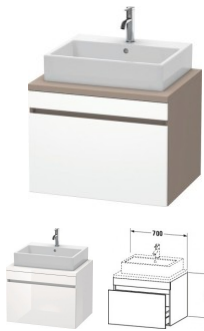

Duravit DuraStyle Konsolenwaschtischunterbau wandhängend Weiß & Basalt Matt 700x548x512 mm - DS53110

400,11 € *

* Preise inkl. gesetzlicher MwSt. zzgl. Versandkosten

Marke: Duravit
Bestell-Nr.: DUDS531101843

Duravit DuraStyle Konsolenwaschtischunterbau wandhängend Weiß & Basalt Matt 700x548x512 mm - DS53110 von Duravit für #price# bei neuesbad.de kaufen. Kauf auf Rechnung Individuelle Beratung Mehrfach ausgezeichnete Shop jetzt kaufen

Duravit DuraStyle Konsolenwaschtischunterbau wandhängend, Weiß Matt, Basalt Matt, Rechteckig, Anzahl Auszüge: 1 – DS531101843

Details:

- 100 % Qualität: In sorgfältiger Handarbeit und mit modernster Technik komplett in Deutschland gefertigt, für höchste Qualitätsansprüche
- Ein Auszug als Vollauszug mit hoher Tragfähigkeit, bietet viel praktischen Stauraum
- Komfortabler Selbsteinzug mit Dämpfung sorgt für ein sanftes Schließen der Schubladen
- Komplett vormontiert und eingestellt
- Ohne Griff für eine glatte Front
- Unempfindlich gegen Feuchtigkeit: Keine offenen Kanten zum Schutz vor Wasser und hoher Luftfeuchtigkeit

weitere Details:

- Duravit DuraStyle Konsolenwaschtischunterbau wandhängend
- Anzahl Auszüge: 1
- Front: Weiß Matt
- Dekor
- Korpus: Basalt Matt
- Dekor
- Inkl. Konsolenplatte: Nein
- Grifflos
- Selbsteinzug mit Dämpfung
- Inneneinteilung Optional