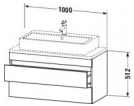

Duravit DuraStyle Konsolenwaschtischunterbau wandhängend Taupe Matt 1000x478x512 mm - DS530909191 von Duravit für #price# bei neuesbad.de kaufen. ☐ Kauf auf Rechnung ☐ Individuelle Beratung ☐ Mehrfach ausgezeichnete Shop ☐ jetzt kaufen

Duravit DuraStyle Konsolenwaschtischunterbau wandhängend, Taupe Matt, Rechteckig – DS530909191

Details:

- 100 % Qualität: In sorgfältiger Handarbeit und mit modernster Technik komplett in Deutschland gefertigt, für höchste Qualitätsansprüche
- 2 Schubkästen als Vollauszug mit hoher Tragfähigkeit, bieten viel praktischen Stauraum
- Compact-Ausführung: Verkürzte Ausladung als ideale Lösung für beengte Platzverhältnisse
- Komfortabler Selbsteinzug mit Dämpfung sorgt für ein sanftes Schließen der Schubladen
- Komplett vormontiert und eingestellt
- Ohne Griff für eine glatte Front
- Unempfindlich gegen Feuchtigkeit: Keine offenen Kanten zum Schutz vor Wasser und hoher Luftfeuchtigkeit

weitere Details:

- Duravit DuraStyle Konsolenwaschtischunterbau wandhängend
- Compact
- Taupe Matt
- Dekor
- Anzahl Schubkästen: 2
- Inkl. Konsolenplatte: Nein
- Grifflos
- Siphonausschnitt: Ja
- Schürze: Ja
- Selbsteinzug mit Dämpfung
- Inneneinteilung Optional

Artikeleigenschaften

Typ:	Waschtischunterschrank
Breite:	1000
Höhe:	512
Farbe:	taupe