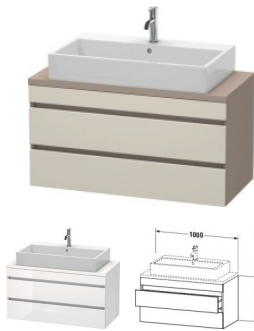

Duravit DuraStyle Konsolenwaschtischunterbau wandhängend Taupe & Basalt Matt 1000x478x512 mm - DS530

546,83 € *

* Preise inkl. gesetzlicher MwSt. zzgl. Versandkosten

Marke: Duravit
Bestell-Nr.: DUDS530909143

Duravit DuraStyle Konsolenwaschtischunterbau wandhängend Taupe & Basalt Matt 1000x478x512 mm - DS530 von Duravit für #price# bei neuesbad.de kaufen. ☐ Kauf auf Rechnung ☐ Individuelle Beratung ☐ Mehrfach ausgezeichnete Shop ☐ jetzt kaufen

Duravit DuraStyle Konsolenwaschtischunterbau wandhängend, Taupe Matt, Basalt Matt, Rechteckig – DS530909143

Details:

- 100 % Qualität: In sorgfältiger Handarbeit und mit modernster Technik komplett in Deutschland gefertigt, für höchste Qualitätsansprüche
- 2 Schubkästen als Vollauszug mit hoher Tragfähigkeit, bieten viel praktischen Stauraum
- Compact-Ausführung: Verkürzte Ausladung als ideale Lösung für beengte Platzverhältnisse
- Komfortabler Selbsteinzug mit Dämpfung sorgt für ein sanftes Schließen der Schubladen
- Komplett vormontiert und eingestellt
- Ohne Griff für eine glatte Front
- Unempfindlich gegen Feuchtigkeit: Keine offenen Kanten zum Schutz vor Wasser und hoher Luftfeuchtigkeit

weitere Details:

- Duravit DuraStyle Konsolenwaschtischunterbau wandhängend
- Compact
- Front: Taupe Matt
- Dekor
- Korpus: Basalt Matt
- Dekor
- Anzahl Schubkästen: 2
- Inkl. Konsolenplatte: Nein
- Grifflos
- Siphonausschnitt: Ja
- Schürze: Ja
- Selbsteinzug mit Dämpfung
- Inneneinteilung Optional

Artikeleigenschaften

Typ: Waschtischunterschrank
Breite: 1000