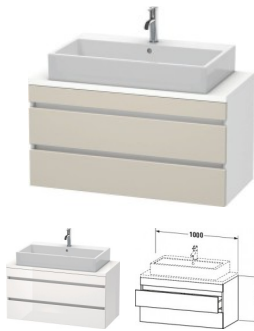

Duravit DuraStyle Konsolenwaschtischunterbau wandhängend Taupe & Weiß Matt 1000x478x512 mm - DS53090

546,83 € *

* Preise inkl. gesetzlicher MwSt. zzgl. Versandkosten

Marke: Duravit
Bestell-Nr.: DUDS530909118

Duravit DuraStyle Konsolenwaschtischunterbau wandhängend Taupe & Weiß Matt 1000x478x512 mm - DS53090 von Duravit für #price# bei neuesbad.de kaufen. Kauf auf Rechnung Individuelle Beratung Mehrfach ausgezeichnete Shop jetzt kaufen

Duravit DuraStyle Konsolenwaschtischunterbau wandhängend, Taupe Matt, Weiß Matt, Rechteckig – DS530909118

Details:

- 100 % Qualität: In sorgfältiger Handarbeit und mit modernster Technik komplett in Deutschland gefertigt, für höchste Qualitätsansprüche
- 2 Schubkästen als Vollauszug mit hoher Tragfähigkeit, bieten viel praktischen Stauraum
- Compact-Ausführung: Verkürzte Ausladung als ideale Lösung für beengte Platzverhältnisse
- Komfortabler Selbsteinzug mit Dämpfung sorgt für ein sanftes Schließen der Schubladen
- Komplett vormontiert und eingestellt
- Ohne Griff für eine glatte Front
- Unempfindlich gegen Feuchtigkeit: Keine offenen Kanten zum Schutz vor Wasser und hoher Luftfeuchtigkeit

weitere Details:

- Duravit DuraStyle Konsolenwaschtischunterbau wandhängend
- Compact
- Front: Taupe Matt
- Dekor
- Korpus: Weiß Matt
- Dekor
- Anzahl Schubkästen: 2
- Inkl. Konsolenplatte: Nein
- Grifflos
- Siphonausschnitt: Ja
- Schürze: Ja
- Selbsteinzug mit Dämpfung
- Inneneinteilung Optional