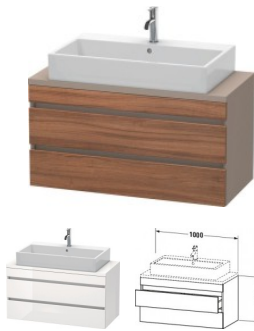

## Duravit DuraStyle Konsolenwaschtischunterbau wandhängend Nussbaum & Basalt Matt 1000x478x512 mm - DS

**546,83 € \***

\* Preise inkl. gesetzlicher MwSt. zzgl. Versandkosten

Marke: Duravit  
Bestell-Nr.: DUDS530907943

Duravit DuraStyle Konsolenwaschtischunterbau wandhängend Nussbaum & Basalt Matt 1000x478x512 mm - DS von Duravit für #price# bei [neuesbad.de](http://neuesbad.de) kaufen.  Kauf auf Rechnung  Individuelle Beratung  Mehrfach ausgezeichnete Shop  jetzt kaufen

#### weitere Details:

- Duravit DuraStyle Konsolenwaschtischunterbau wandhängend
- Compact
- Front: Nussbaum Matt
- Dekor
- Korpus: Basalt Matt
- Dekor
- Anzahl Schubkästen: 2
- Inkl. Konsolenplatte: Nein
- Grifflos
- Siphonausschnitt: Ja
- Schürze: Ja
- Selbsteinzug mit Dämpfung
- Inneneinteilung Optional

#### Artikeleigenschaften

Typ:

Waschtischunterschrank

Breite:	1000
Höhe:	512
Tiefe:	478
Farbe:	nussbaum natur