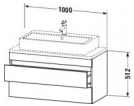

Duravit DuraStyle Konsolenwaschtischunterbau wandhängend Graphit Matt 1000x478x512 mm - DS530904949 von Duravit für #price# bei neuesbad.de kaufen. ☐ Kauf auf Rechnung ☐ Individuelle Beratung ☐ Mehrfach ausgezeichnete Shop ☐ jetzt kaufen

Duravit DuraStyle Konsolenwaschtischunterbau wandhängend, Graphit Matt, Rechteckig – DS530904949

Details:

- 100 % Qualität: In sorgfältiger Handarbeit und mit modernster Technik komplett in Deutschland gefertigt, für höchste Qualitätsansprüche
- 2 Schubkästen als Vollauszug mit hoher Tragfähigkeit, bieten viel praktischen Stauraum
- Compact-Ausführung: Verkürzte Ausladung als ideale Lösung für beengte Platzverhältnisse
- Komfortabler Selbsteinzug mit Dämpfung sorgt für ein sanftes Schließen der Schubladen
- Komplett vormontiert und eingestellt
- Ohne Griff für eine glatte Front
- Unempfindlich gegen Feuchtigkeit: Keine offenen Kanten zum Schutz vor Wasser und hoher Luftfeuchtigkeit

weitere Details:

- Duravit DuraStyle Konsolenwaschtischunterbau wandhängend
- Compact
- Graphit Matt
- Dekor
- Anzahl Schubkästen: 2
- Inkl. Konsolenplatte: Nein
- Grifflos
- Siphonausschnitt: Ja
- Schürze: Ja
- Selbsteinzug mit Dämpfung
- Inneneinteilung Optional

Artikeleigenschaften

Typ:	Waschtischunterschrank
Farbe:	graphit
Breite:	1000
Höhe:	512