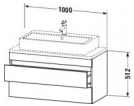

Duravit DuraStyle Konsolenwaschtischunterbau wandhängend Basalt Matt 1000x478x512 mm - DS530904343 von Duravit für #price# bei neuesbad.de kaufen. ☐ Kauf auf Rechnung ☐ Individuelle Beratung ☐ Mehrfach ausgezeichnete Shop ☐ jetzt kaufen

Duravit DuraStyle Konsolenwaschtischunterbau wandhängend, Basalt Matt, Rechteckig – DS530904343

Details:

- 100 % Qualität: In sorgfältiger Handarbeit und mit modernster Technik komplett in Deutschland gefertigt, für höchste Qualitätsansprüche
- 2 Schubkästen als Vollauszug mit hoher Tragfähigkeit, bieten viel praktischen Stauraum
- Compact-Ausführung: Verkürzte Ausladung als ideale Lösung für beengte Platzverhältnisse
- Komfortabler Selbsteinzug mit Dämpfung sorgt für ein sanftes Schließen der Schubladen
- Komplett vormontiert und eingestellt
- Ohne Griff für eine glatte Front
- Unempfindlich gegen Feuchtigkeit: Keine offenen Kanten zum Schutz vor Wasser und hoher Luftfeuchtigkeit

weitere Details:

- Duravit DuraStyle Konsolenwaschtischunterbau wandhängend
- Compact
- Basalt Matt
- Dekor
- Anzahl Schubkästen: 2
- Inkl. Konsolenplatte: Nein
- Grifflos
- Siphonausschnitt: Ja
- Schürze: Ja
- Selbsteinzug mit Dämpfung
- Inneneinteilung Optional

Artikeleigenschaften

Typ:	Waschtischunterschrank
Breite:	1000
Höhe:	512
Farbe:	basalt matt