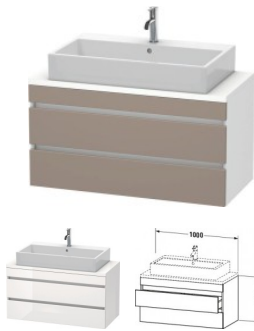

## Duravit DuraStyle Konsolenwaschtischunterbau wandhängend Basalt & Weiß Matt 1000x478x512 mm - DS5309

**546,83 € \***

\* Preise inkl. gesetzlicher MwSt. zzgl. Versandkosten

Marke: Duravit  
Bestell-Nr.: DUDS530904318

Duravit DuraStyle Konsolenwaschtischunterbau wandhängend Basalt & Weiß Matt 1000x478x512 mm - DS5309 von Duravit für #price# bei neuesbad.de kaufen.  Kauf auf Rechnung  Individuelle Beratung  Mehrfach ausgezeichnete Shop  jetzt kaufen

### weitere Details:

- Duravit DuraStyle Konsolenwaschtischunterbau wandhängend
- Compact
- Front: Basalt Matt
- Dekor
- Korpus: Weiß Matt
- Dekor
- Anzahl Schubkästen: 2
- Inkl. Konsolenplatte: Nein
- Grifflos
- Siphonausschnitt: Ja
- Schürze: Ja
- Selbsteinzug mit Dämpfung
- Inneneinteilung Optional

### Artikeleigenschaften

Typ: Waschtischunterschrank  
Breite: 1000

Höhe: 512  
Farbe: basalt matt  
Tiefe: 478