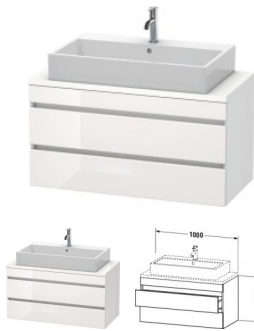

## Duravit DuraStyle Konsolenwaschtischunterbau wandhängend Weiß Hochglanz & Matt 1000x478x512 mm - DS5

**632,74 € \***

\* Preise inkl. gesetzlicher MwSt. zzgl. Versandkosten

Marke: Duravit  
Bestell-Nr.: DUDS530902218

Duravit DuraStyle Konsolenwaschtischunterbau wandhängend Weiß Hochglanz & Matt 1000x478x512 mm - DS5 von Duravit für #price# bei neuesbad.de kaufen.  Kauf auf Rechnung  Individuelle Beratung  Mehrfach ausgezeichnete Shop  jetzt kaufen

#### weitere Details:

- Duravit DuraStyle Konsolenwaschtischunterbau wandhängend
- Compact
- Front: Weiß Hochglanz
- Dekor
- Korpus: Weiß Matt
- Dekor
- Anzahl Schubkästen: 2
- Inkl. Konsolenplatte: Nein
- Grifflos
- Siphonausschnitt: Ja
- Schürze: Ja
- Selbsteinzug mit Dämpfung
- Inneneinteilung Optional

#### Artikeleigenschaften

Farbe: weiss matt

Typ:	Waschtischunterschrank
Breite:	1000
Höhe:	512
Tiefe:	478