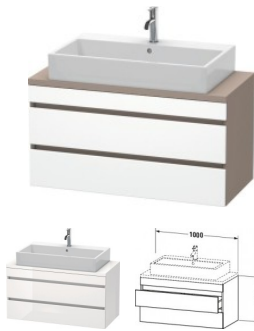

Duravit DuraStyle Konsolenwaschtischunterbau wandhängend Weiß & Basalt Matt 1000x478x512 mm - DS5309

546,83 € *

* Preise inkl. gesetzlicher MwSt. zzgl. Versandkosten

Marke: Duravit
Bestell-Nr.: DUDS530901843

Duravit DuraStyle Konsolenwaschtischunterbau wandhängend Weiß & Basalt Matt 1000x478x512 mm - DS5309 von Duravit für #price# bei neuesbad.de kaufen. Kauf auf Rechnung Individuelle Beratung Mehrfach ausgezeichnete Shop jetzt kaufen

Duravit DuraStyle Konsolenwaschtischunterbau wandhängend, Weiß Matt, Basalt Matt, Rechteckig – DS530901843

Details:

- 100 % Qualität: In sorgfältiger Handarbeit und mit modernster Technik komplett in Deutschland gefertigt, für höchste Qualitätsansprüche
- 2 Schubkästen als Vollauszug mit hoher Tragfähigkeit, bieten viel praktischen Stauraum
- Compact-Ausführung: Verkürzte Ausladung als ideale Lösung für beengte Platzverhältnisse
- Komfortabler Selbsteinzug mit Dämpfung sorgt für ein sanftes Schließen der Schubladen
- Komplett vormontiert und eingestellt
- Ohne Griff für eine glatte Front
- Unempfindlich gegen Feuchtigkeit: Keine offenen Kanten zum Schutz vor Wasser und hoher Luftfeuchtigkeit

weitere Details:

- Duravit DuraStyle Konsolenwaschtischunterbau wandhängend
- Compact
- Front: Weiß Matt
- Dekor
- Korpus: Basalt Matt
- Dekor
- Anzahl Schubkästen: 2
- Inkl. Konsolenplatte: Nein
- Grifflos
- Siphonausschnitt: Ja
- Schürze: Ja
- Selbsteinzug mit Dämpfung
- Inneneinteilung Optional