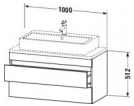

Duravit DuraStyle Konsolenwaschtischunterbau wandhängend Weiß Matt 1000x478x512 mm - DS530901818 von Duravit für #price# bei neuesbad.de kaufen. ☐ Kauf auf Rechnung ☐ Individuelle Beratung ☐ Mehrfach ausgezeichnete Shop ☐ jetzt kaufen

Duravit DuraStyle Konsolenwaschtischunterbau wandhängend, Weiß Matt, Rechteckig – DS530901818

Details:

- 100 % Qualität: In sorgfältiger Handarbeit und mit modernster Technik komplett in Deutschland gefertigt, für höchste Qualitätsansprüche
- 2 Schubkästen als Vollauszug mit hoher Tragfähigkeit, bieten viel praktischen Stauraum
- Compact-Ausführung: Verkürzte Ausladung als ideale Lösung für beengte Platzverhältnisse
- Komfortabler Selbsteinzug mit Dämpfung sorgt für ein sanftes Schließen der Schubladen
- Komplett vormontiert und eingestellt
- Ohne Griff für eine glatte Front
- Unempfindlich gegen Feuchtigkeit: Keine offenen Kanten zum Schutz vor Wasser und hoher Luftfeuchtigkeit

weitere Details:

- Duravit DuraStyle Konsolenwaschtischunterbau wandhängend
- Compact
- Weiß Matt
- Dekor
- Anzahl Schubkästen: 2
- Inkl. Konsolenplatte: Nein
- Grifflos
- Siphonausschnitt: Ja
- Schürze: Ja
- Selbsteinzug mit Dämpfung
- Inneneinteilung Optional

Artikeleigenschaften

Farbe:	weiss matt
Typ:	Waschtischunterschrank
Breite:	1000
Höhe:	512