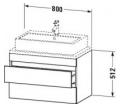

Duravit DuraStyle Konsolenwaschtischunterbau wandhängend Basalt Matt 800x478x512 mm - DS530704343 von Duravit für #price# bei neuesbad.de kaufen. ☐ Kauf auf Rechnung ☐ Individuelle Beratung ☐ Mehrfach ausgezeichnete Shop ☐ jetzt kaufen

Duravit DuraStyle Konsolenwaschtischunterbau wandhängend, Basalt Matt, Rechteckig – DS530704343

Details:

- 100 % Qualität: In sorgfältiger Handarbeit und mit modernster Technik komplett in Deutschland gefertigt, für höchste Qualitätsansprüche
- 2 Schubkästen als Vollauszug mit hoher Tragfähigkeit, bieten viel praktischen Stauraum
- Compact-Ausführung: Verkürzte Ausladung als ideale Lösung für beengte Platzverhältnisse
- Komfortabler Selbsteinzug mit Dämpfung sorgt für ein sanftes Schließen der Schubladen
- Komplett vormontiert und eingestellt
- Ohne Griff für eine glatte Front
- Unempfindlich gegen Feuchtigkeit: Keine offenen Kanten zum Schutz vor Wasser und hoher Luftfeuchtigkeit

weitere Details:

- Duravit DuraStyle Konsolenwaschtischunterbau wandhängend
- Compact
- Basalt Matt
- Dekor
- Anzahl Schubkästen: 2
- Inkl. Konsolenplatte: Nein
- Grifflos
- Siphonausschnitt: Ja
- Schürze: Ja
- Selbsteinzug mit Dämpfung
- Inneneinteilung Optional

Artikeleigenschaften

Typ:	Waschtischunterschrank
Breite:	800
Höhe:	512
Farbe:	basalt matt