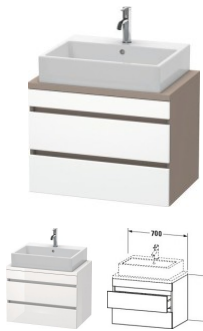

## Duravit DuraStyle Konsolenwaschtischunterbau wandhängend Weiß & Basalt Matt 700x478x512 mm - DS53060

**509,17 € \***

\* Preise inkl. gesetzlicher MwSt. zzgl. Versandkosten

Marke: Duravit  
Bestell-Nr.: DUDS530601843

Duravit DuraStyle Konsolenwaschtischunterbau wandhängend Weiß & Basalt Matt 700x478x512 mm - DS53060 von Duravit für #price# bei neuesbad.de kaufen.  Kauf auf Rechnung  Individuelle Beratung  Mehrfach ausgezeichnete Shop  jetzt kaufen

### weitere Details:

- Duravit DuraStyle Konsolenwaschtischunterbau wandhängend
- Compact
- Front: Weiß Matt
- Dekor
- Korpus: Basalt Matt
- Dekor
- Anzahl Schubkästen: 2
- Inkl. Konsolenplatte: Nein
- Grifflos
- Siphonausschnitt: Ja
- Schürze: Ja
- Selbsteinzug mit Dämpfung
- Inneneinteilung Optional

### Artikeleigenschaften

Farbe: weiss matt  
Typ: Waschtischunterschrank

Breite:	700
Höhe:	512
Tiefe:	478