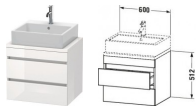

Duravit DuraStyle Konsolenwaschtischunterbau wandhängend Nussbaum & Weiß Matt 600x478x512 mm - DS530 von Duravit für #price# bei neuesbad.de kaufen. ☐ Kauf auf Rechnung ☐ Individuelle Beratung ☐ Mehrfach ausgezeichnete Shop ☐ jetzt kaufen

Duravit DuraStyle Konsolenwaschtischunterbau wandhängend, Nussbaum Matt, Weiß Matt, Rechteckig – DS530507918

Details:

- 100 % Qualität: In sorgfältiger Handarbeit und mit modernster Technik komplett in Deutschland gefertigt, für höchste Qualitätsansprüche
- 2 Schubkästen als Vollauszug mit hoher Tragfähigkeit, bieten viel praktischen Stauraum
- Compact-Ausführung: Verkürzte Ausladung als ideale Lösung für beengte Platzverhältnisse
- Komfortabler Selbsteinzug mit Dämpfung sorgt für ein sanftes Schließen der Schubladen
- Komplett vormontiert und eingestellt
- Ohne Griff für eine glatte Front
- Unempfindlich gegen Feuchtigkeit: Keine offenen Kanten zum Schutz vor Wasser und hoher Luftfeuchtigkeit

weitere Details:

- Duravit DuraStyle Konsolenwaschtischunterbau wandhängend
- Compact
- Front: Nussbaum Matt
- Dekor
- Korpus: Weiß Matt
- Dekor
- Anzahl Schubkästen: 2
- Inkl. Konsolenplatte: Nein
- Grifflos
- Siphonausschnitt: Ja
- Schürze: Ja
- Selbsteinzug mit Dämpfung
- Inneneinteilung Optional

Artikeleigenschaften

Typ:

Waschtischunterschrank